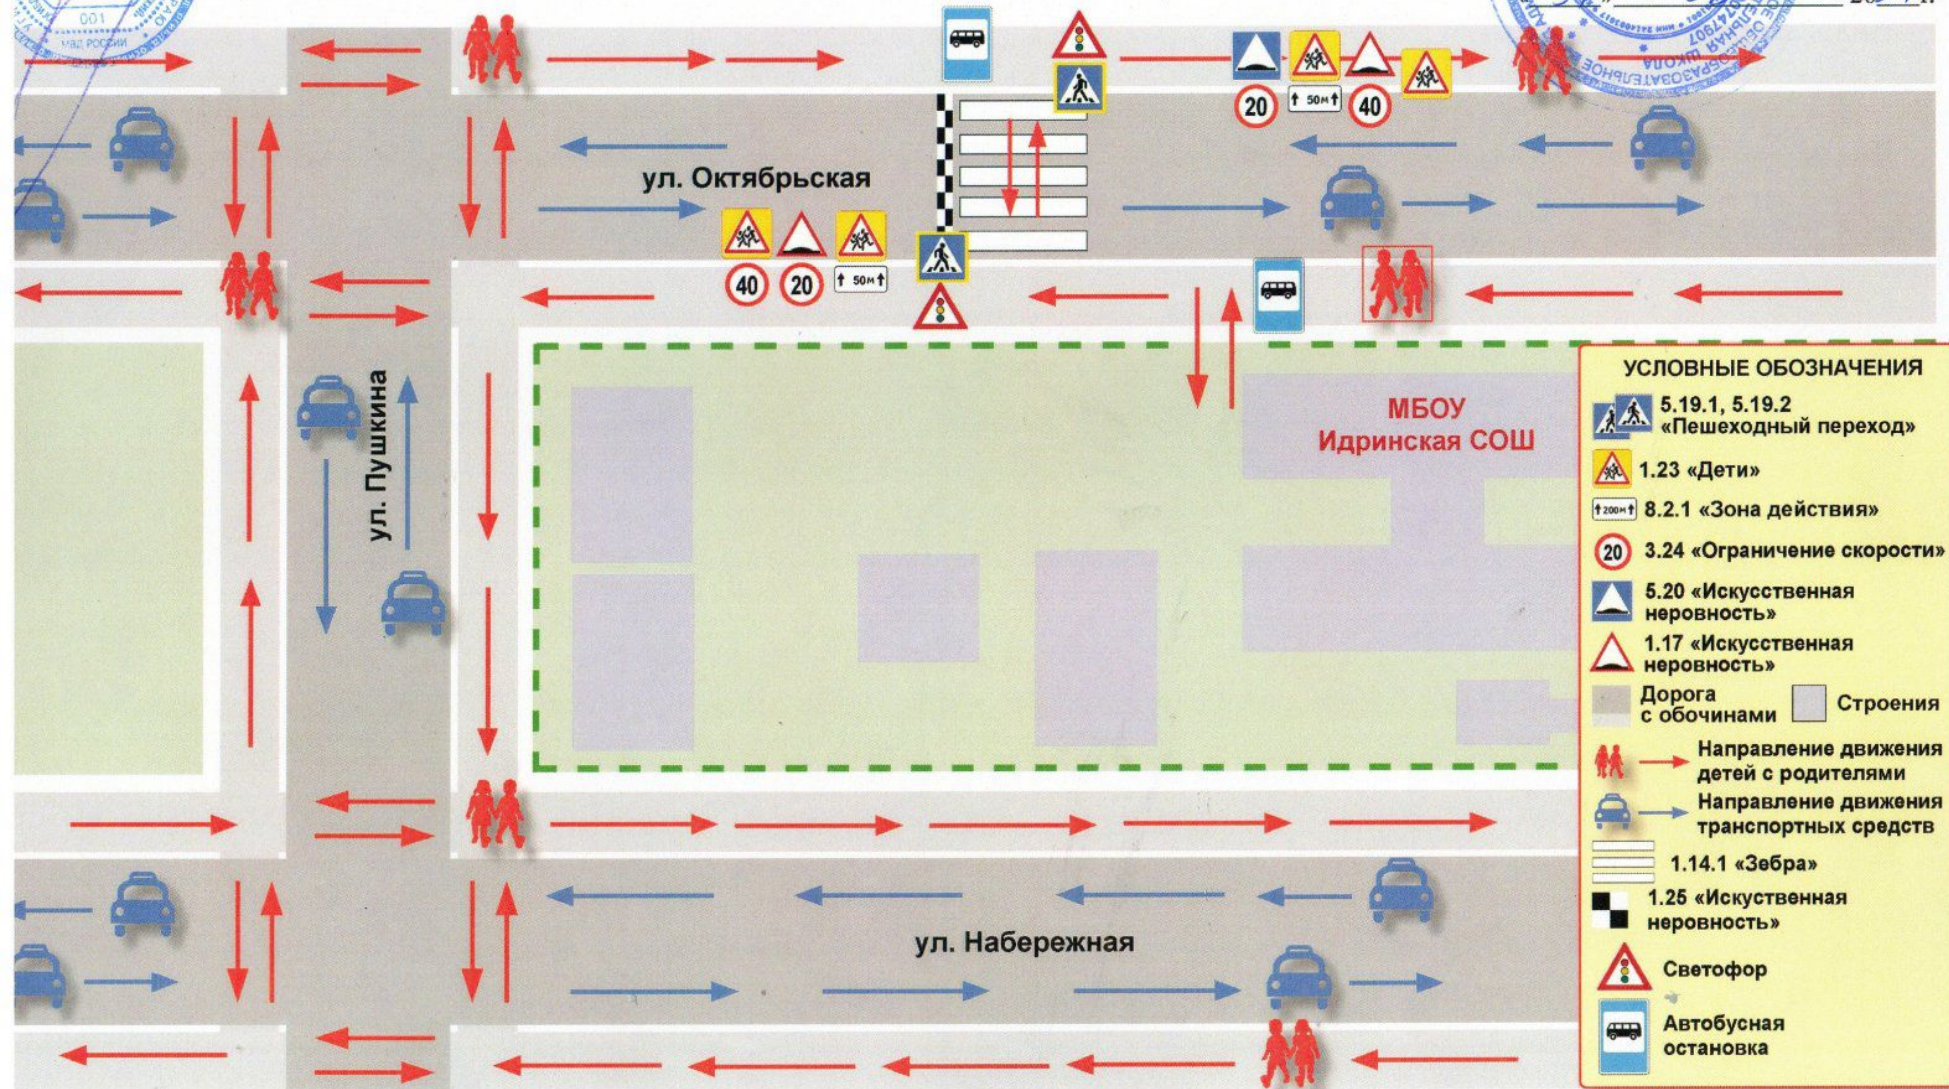

20 21 г.

Т.И.Кинякина

20 21 г.

УСЛОВНЫЕ ОБОЗНАЧЕНИЯ

-  5.19.1, 5.19.2 «Пешеходный переход»
-  1.23 «Дети»
-  8.2.1 «Зона действия»
-  3.24 «Ограничение скорости» 20
-  5.20 «Искусственная неровность»
-  1.17 «Искусственная неровность»
-  Дорога с обочинами
-  Строения
-  → Направление движения детей с родителями
-  → Направление движения транспортных средств
-  1.14.1 «Зебра»
-  1.25 «Искусственная неровность»
-  Светофор
-  Автобусная остановка